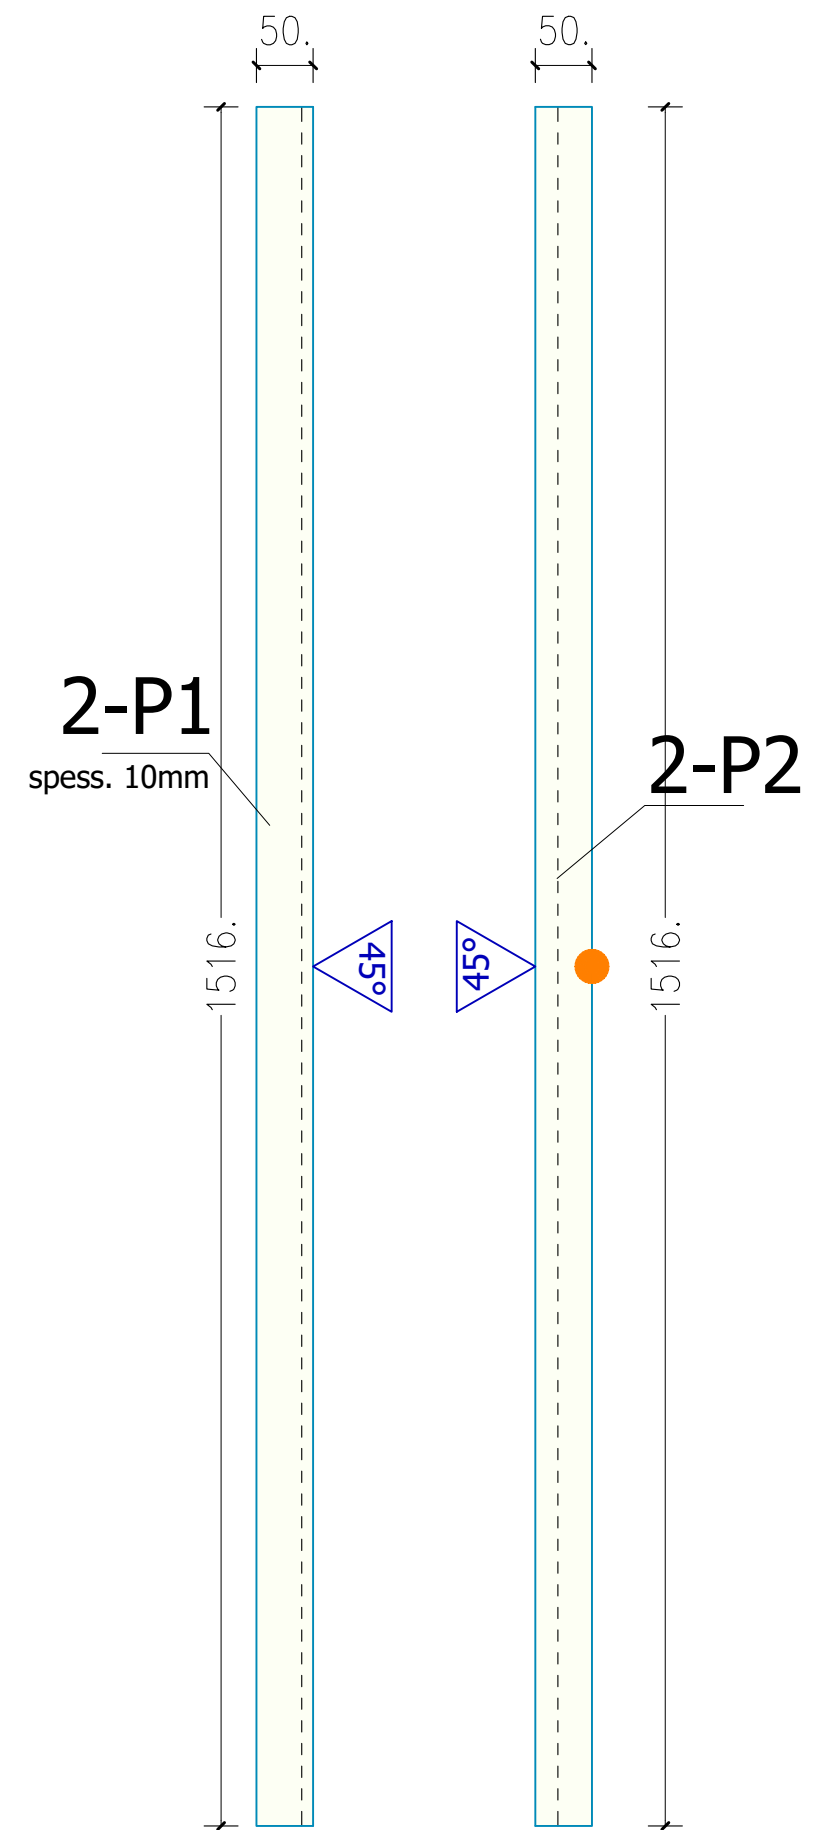

### MATERIALE

pavimento:	travertino al verso - stuccato e levigato
rivestimento:	travertino al verso - stuccato e levigato
rivestimento:	pannello a macchia aperta doccia

### NOTE:

- calcolati 6 / 7 mm di colla sui rivestimenti

rev-00: 2024.05.14 - rilievo

rev-01: 2024.06.16 - disegno generale bagno

code drawing: bagno-doccia\_rev-01

—	muri
—	viste
—	pavimento viste
—	rivestimento sezioni
—	rivestimento viste
●	testa \ costa viste
△ 45° ×	testa \ costa 45°
- - -	alzate
—	grezzo
—	impianti
—	sanitari
—	vetri

GRADINO DOCCIA ASSEMBLATO

Esploso nicchia

Sezione nicchia

parete C

parete D

parete D