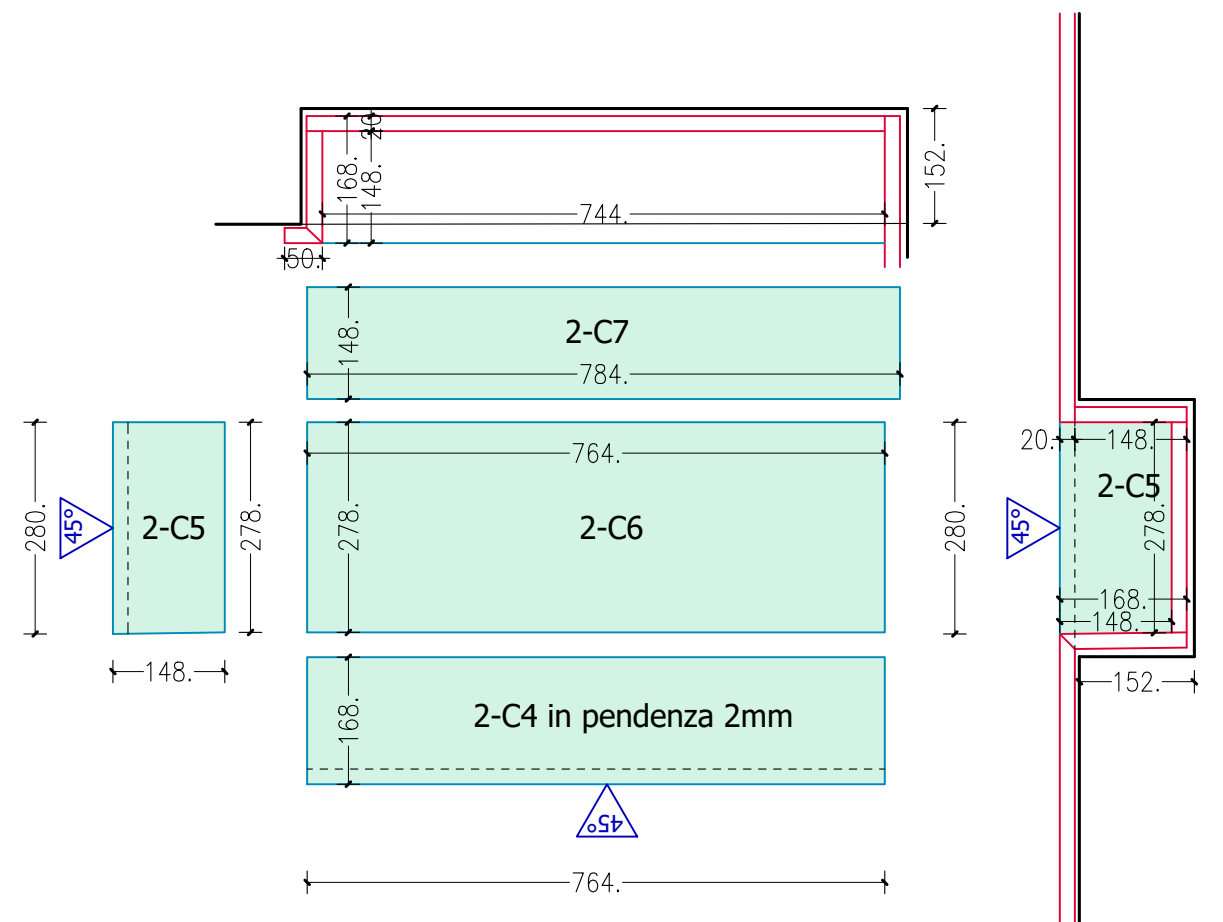

### NOTE:

- calcolati 6 / 7 mm di colla sui rivestimenti

rev-00: 2024.05.14 - rilievo

rev-01: 2024.06.16 - disegno generale bagno

code drawing: bagno-doccia\_rev-01

—	muri
—	viste
—	pavimento viste
—	rivestimento sezioni
—	rivestimento viste
●	testa \ costa viste
△ 45° ×	testa \ costa 45°
- - -	alzate
—	grezzo
—	impianti
—	sanitari
—	vetri

GRADINO DOCCIA ASSEMBLATO

Esploso nicchia

Sezione nicchia

parete C

parete D

parete D