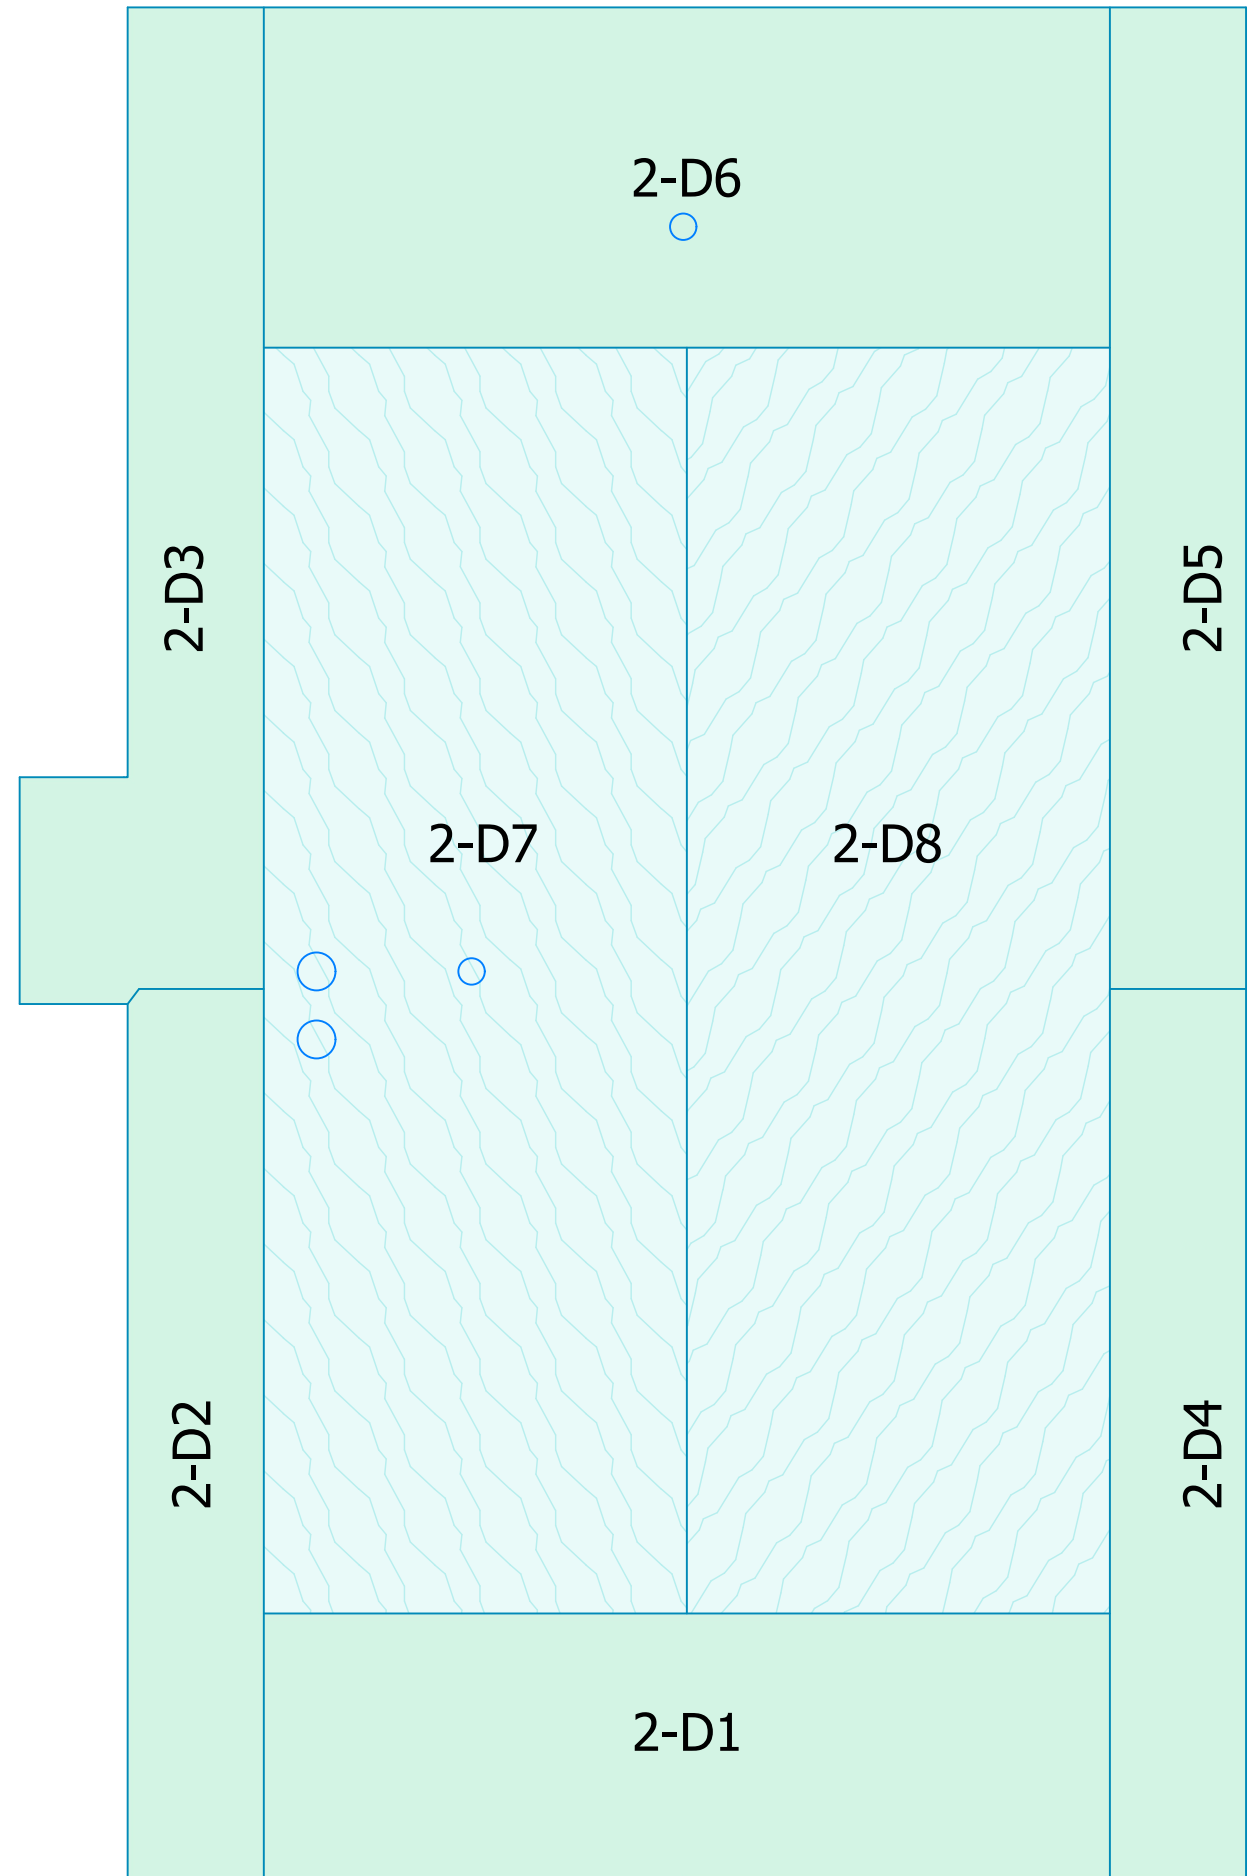

### MATERIALE

pavimento:	travertino al verso - stuccato e levigato
rivestimento:	travertino al verso - stuccato e levigato
rivestimento:	pannello a macchia aperta doccia

### NOTE:

- calcolati 6 / 7 mm di colla sui rivestimenti

rev-00: 2024.05.14 - rilievo

rev-01: 2024.06.16 - disegno generale bagno

code drawing: bagno-doccia\_rev-01

—	muri
—	viste
—	pavimento viste
—	rivestimento sezioni
—	rivestimento viste
●	testa \ costa viste
△ 45° ×	testa \ costa 45°
- - -	alzate
—	grezzo
—	impianti
—	sanitari
—	vetri

GRADINO DOCCIA ASSEMBLATO

Esploso nicchia

Sezione nicchia

parete C

parete D

parete D