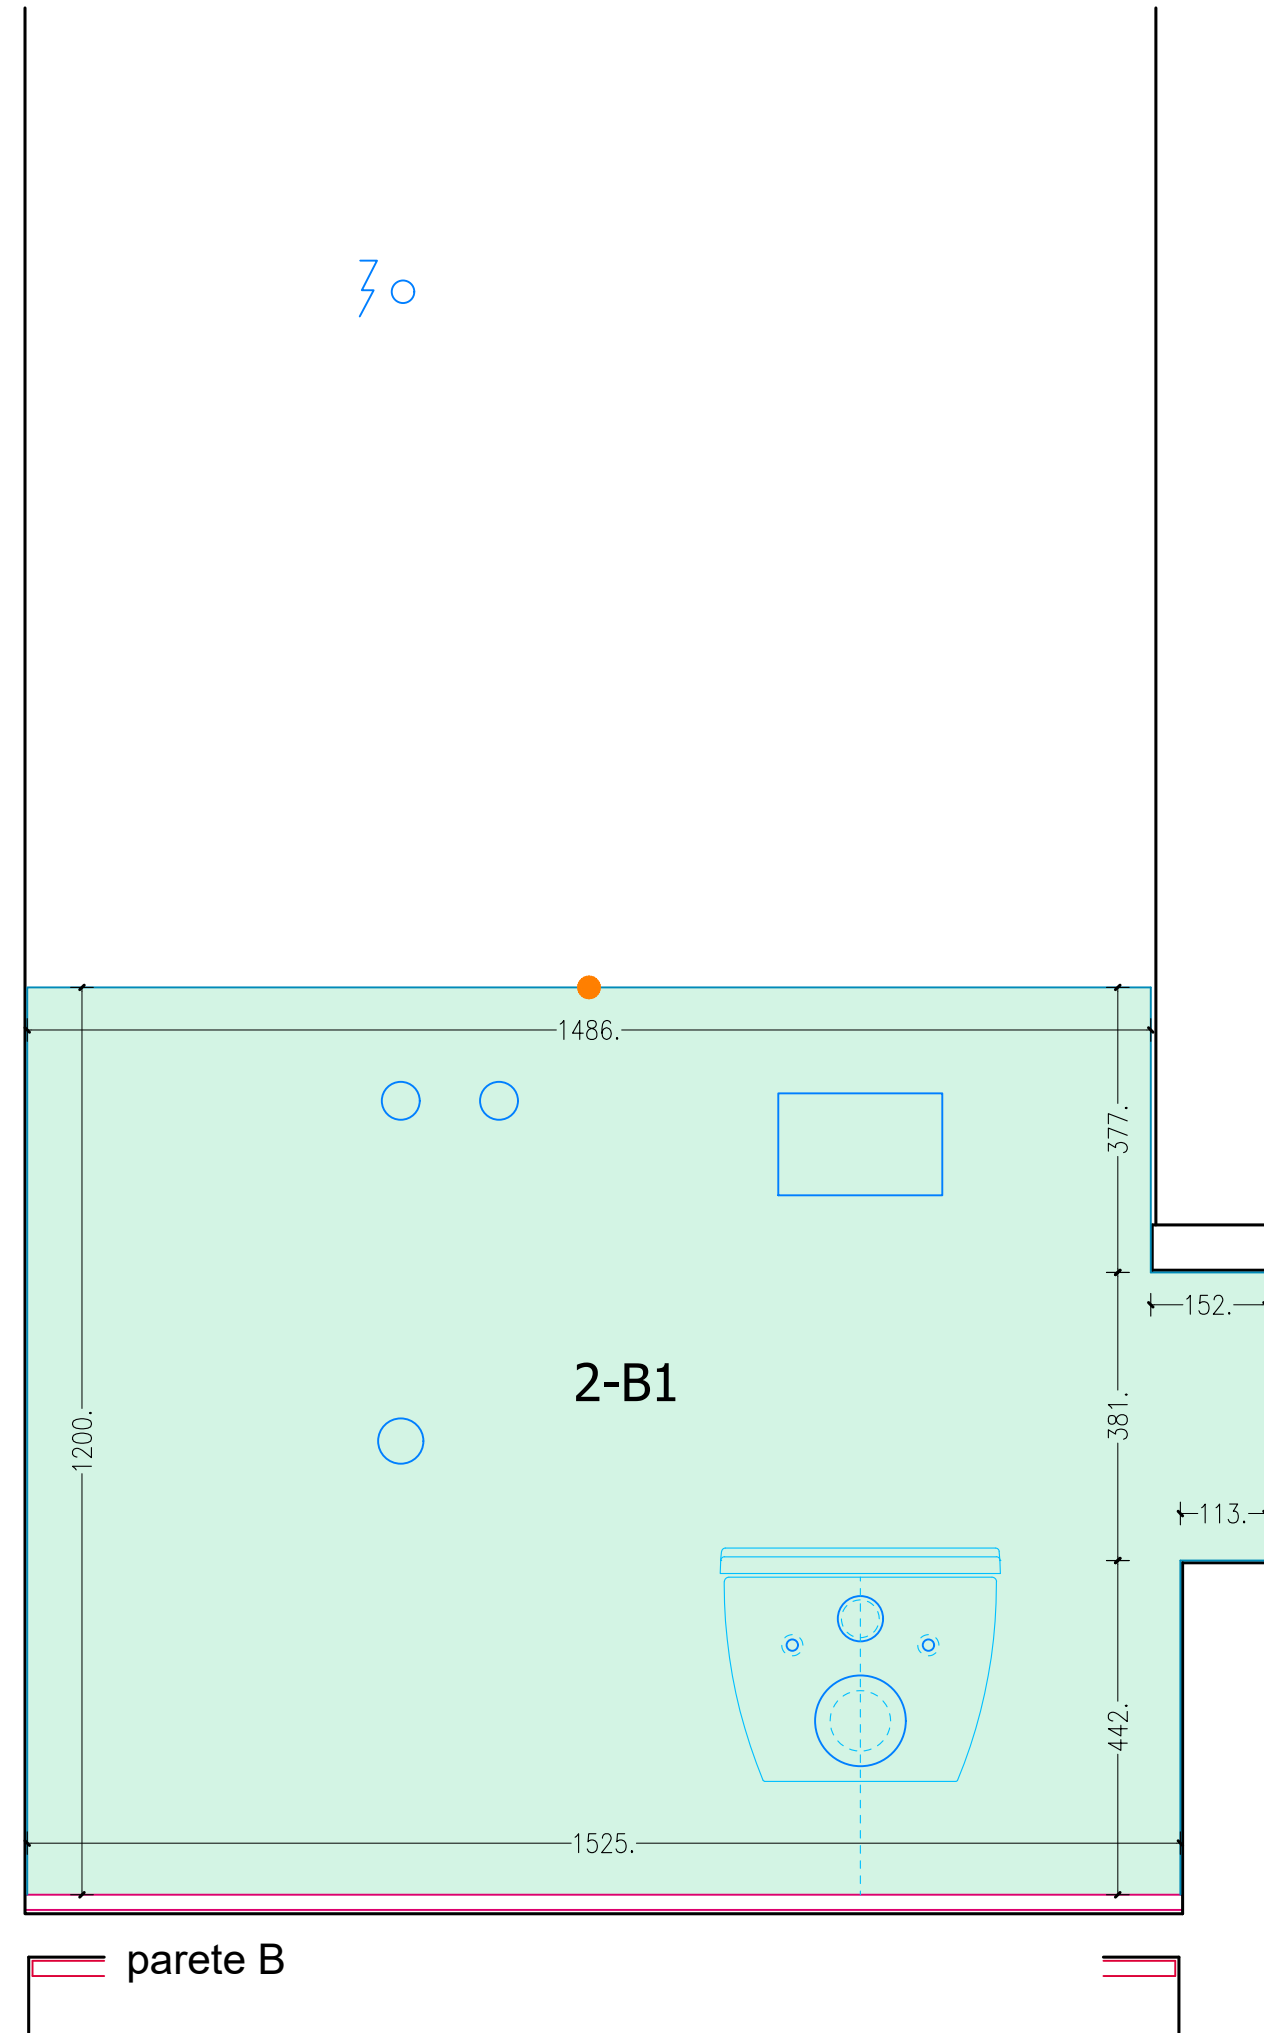

### MATERIALE

pavimento:	travertino al verso - stuccato e levigato
rivestimento:	travertino al verso - stuccato e levigato
rivestimento:	pannello a macchia aperta doccia

### NOTE:

- calcolati 6 / 7 mm di colla sui rivestimenti

rev-00: 2024.05.14 - rilievo

rev-01: 2024.06.16 - disegno generale bagno

code drawing: bagno-doccia\_rev-01

—	muri
—	viste
—	pavimento viste
—	rivestimento sezioni
—	rivestimento viste
●	testa \ costa viste
△ 45° ×	testa \ costa 45°
- - -	alzate
—	grezzo
—	impianti
—	sanitari
—	vetri

GRADINO DOCCIA ASSEMBLATO

Esploso nicchia

Sezione nicchia

parete C

parete D

parete D