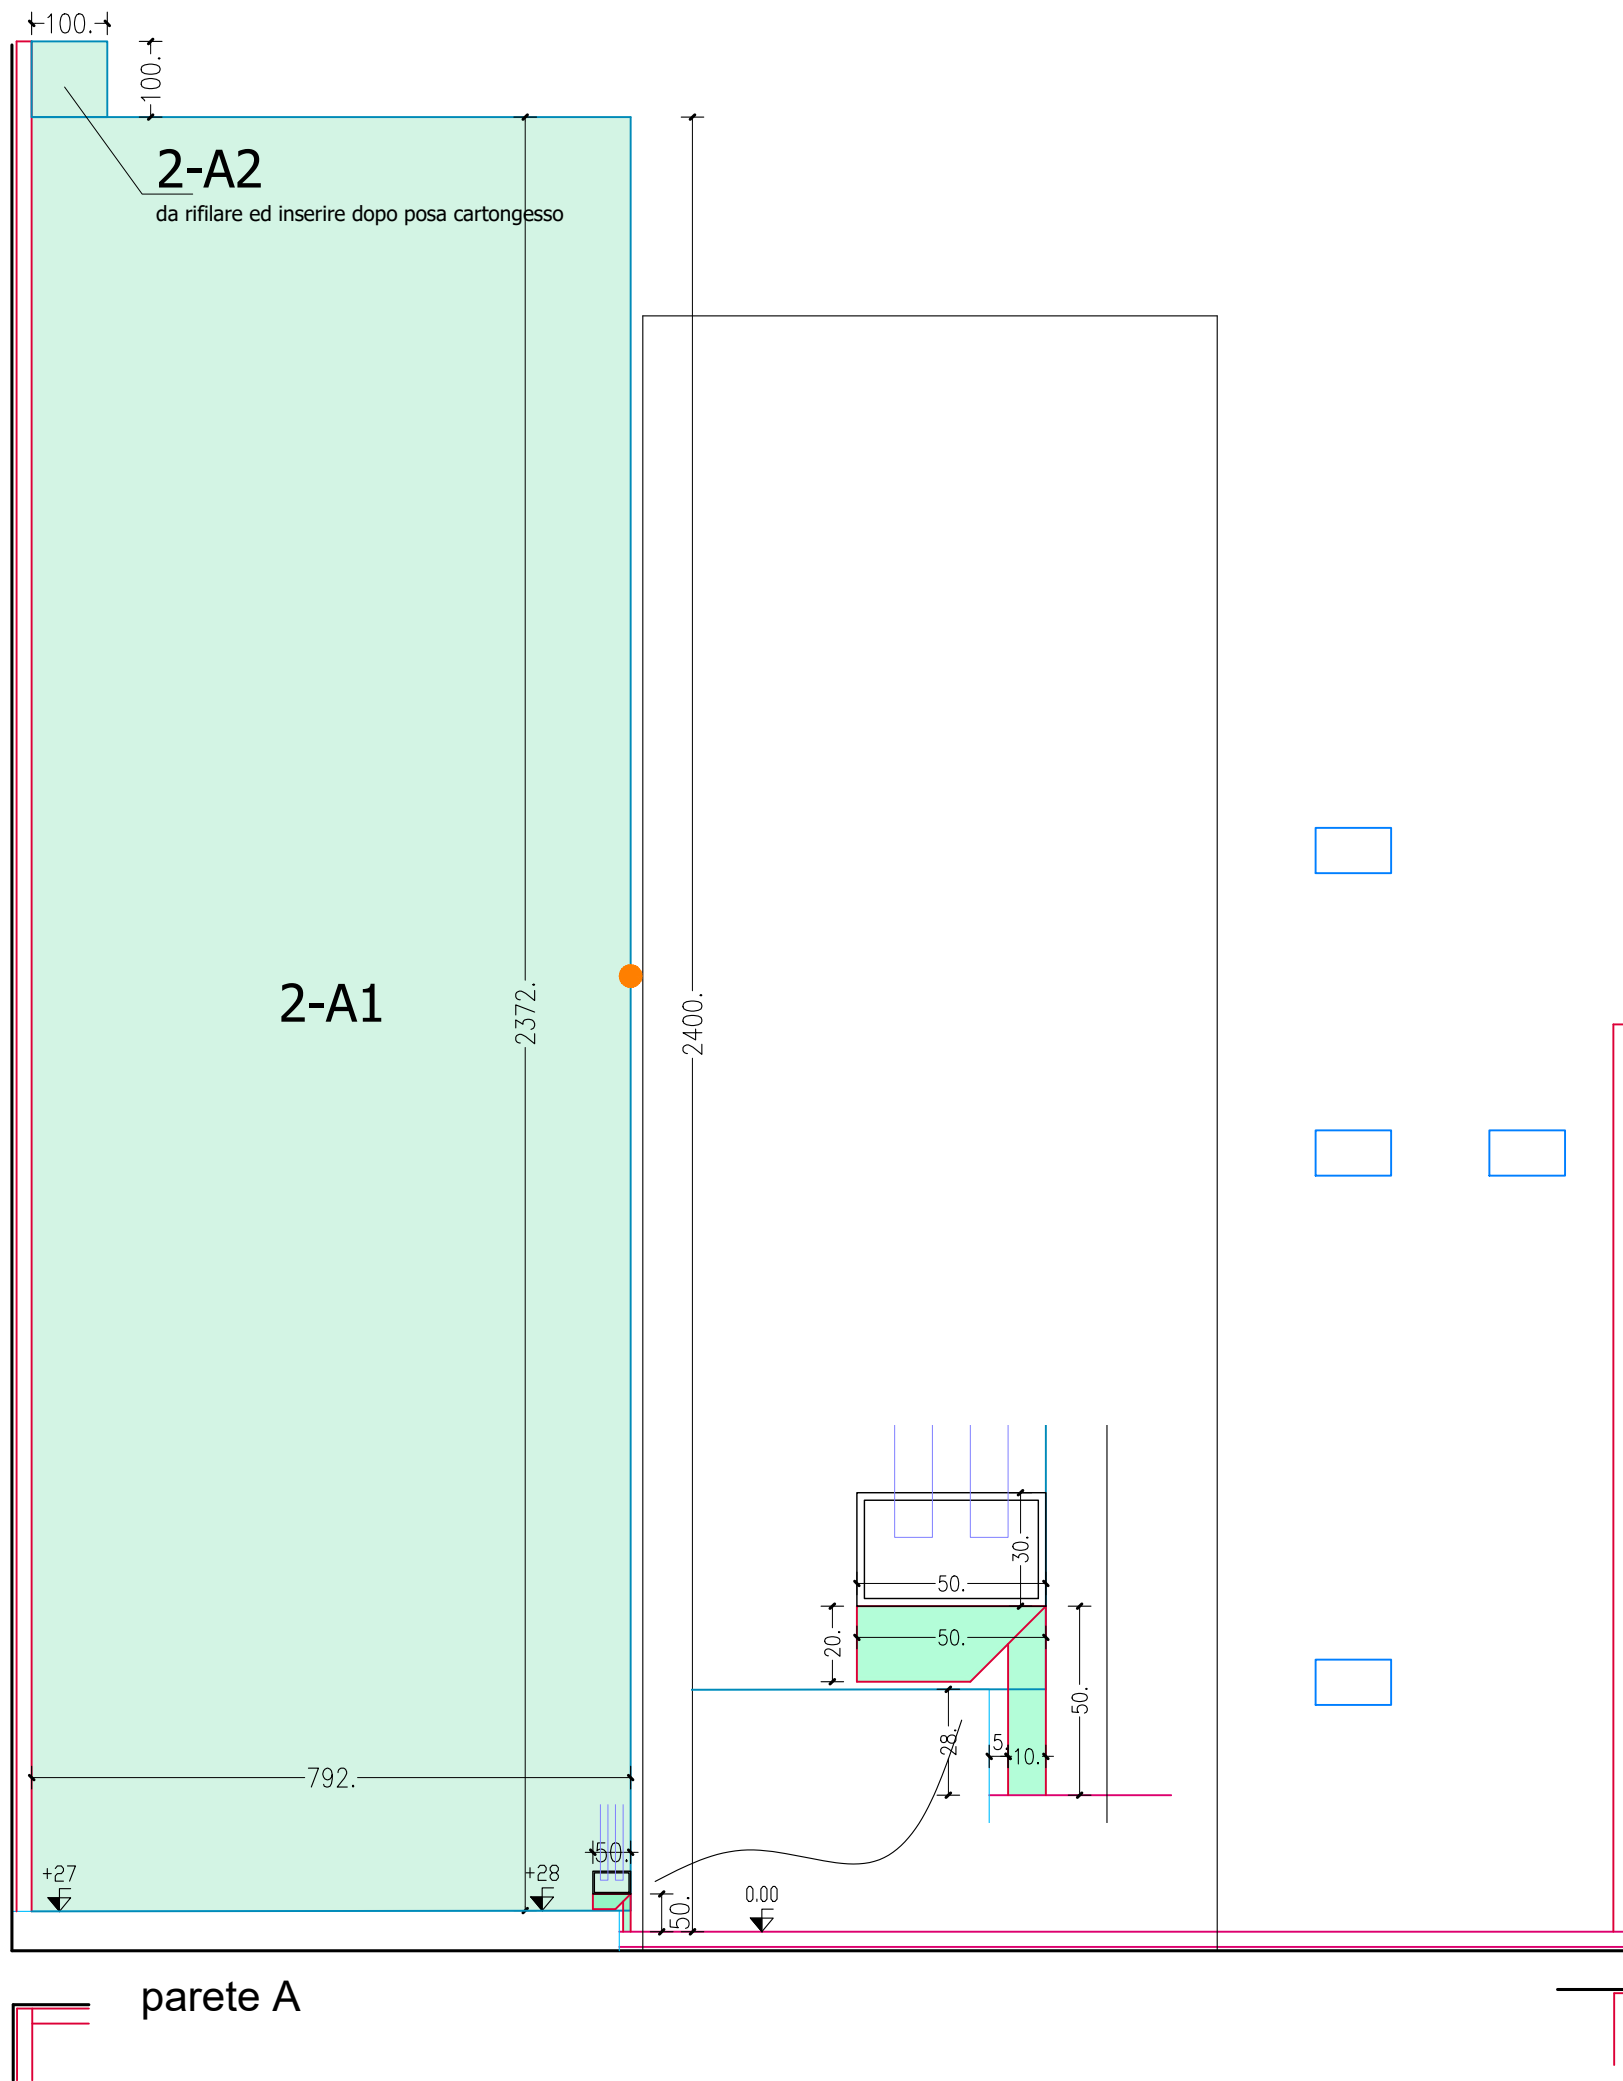

### MATERIALE

pavimento:	travertino al verso - stuccato e levigato
rivestimento:	travertino al verso - stuccato e levigato
rivestimento:	pannello a macchia aperta doccia

### NOTE:

- calcolati 6 / 7 mm di colla sui rivestimenti

rev-00: 2024.05.14 - rilievo

rev-01: 2024.06.16 - disegno generale bagno

code drawing: bagno-doccia\_rev-01

—	muri
—	viste
—	pavimento viste
—	rivestimento sezioni
—	rivestimento viste
●	testa \ costa viste
△ 45° ×	testa \ costa 45°
- - -	alzate
—	grezzo
—	impianti
—	sanitari
—	vetri

GRADINO DOCCIA ASSEMBLATO

Esploso nicchia

Sezione nicchia

parete C

parete D

parete D