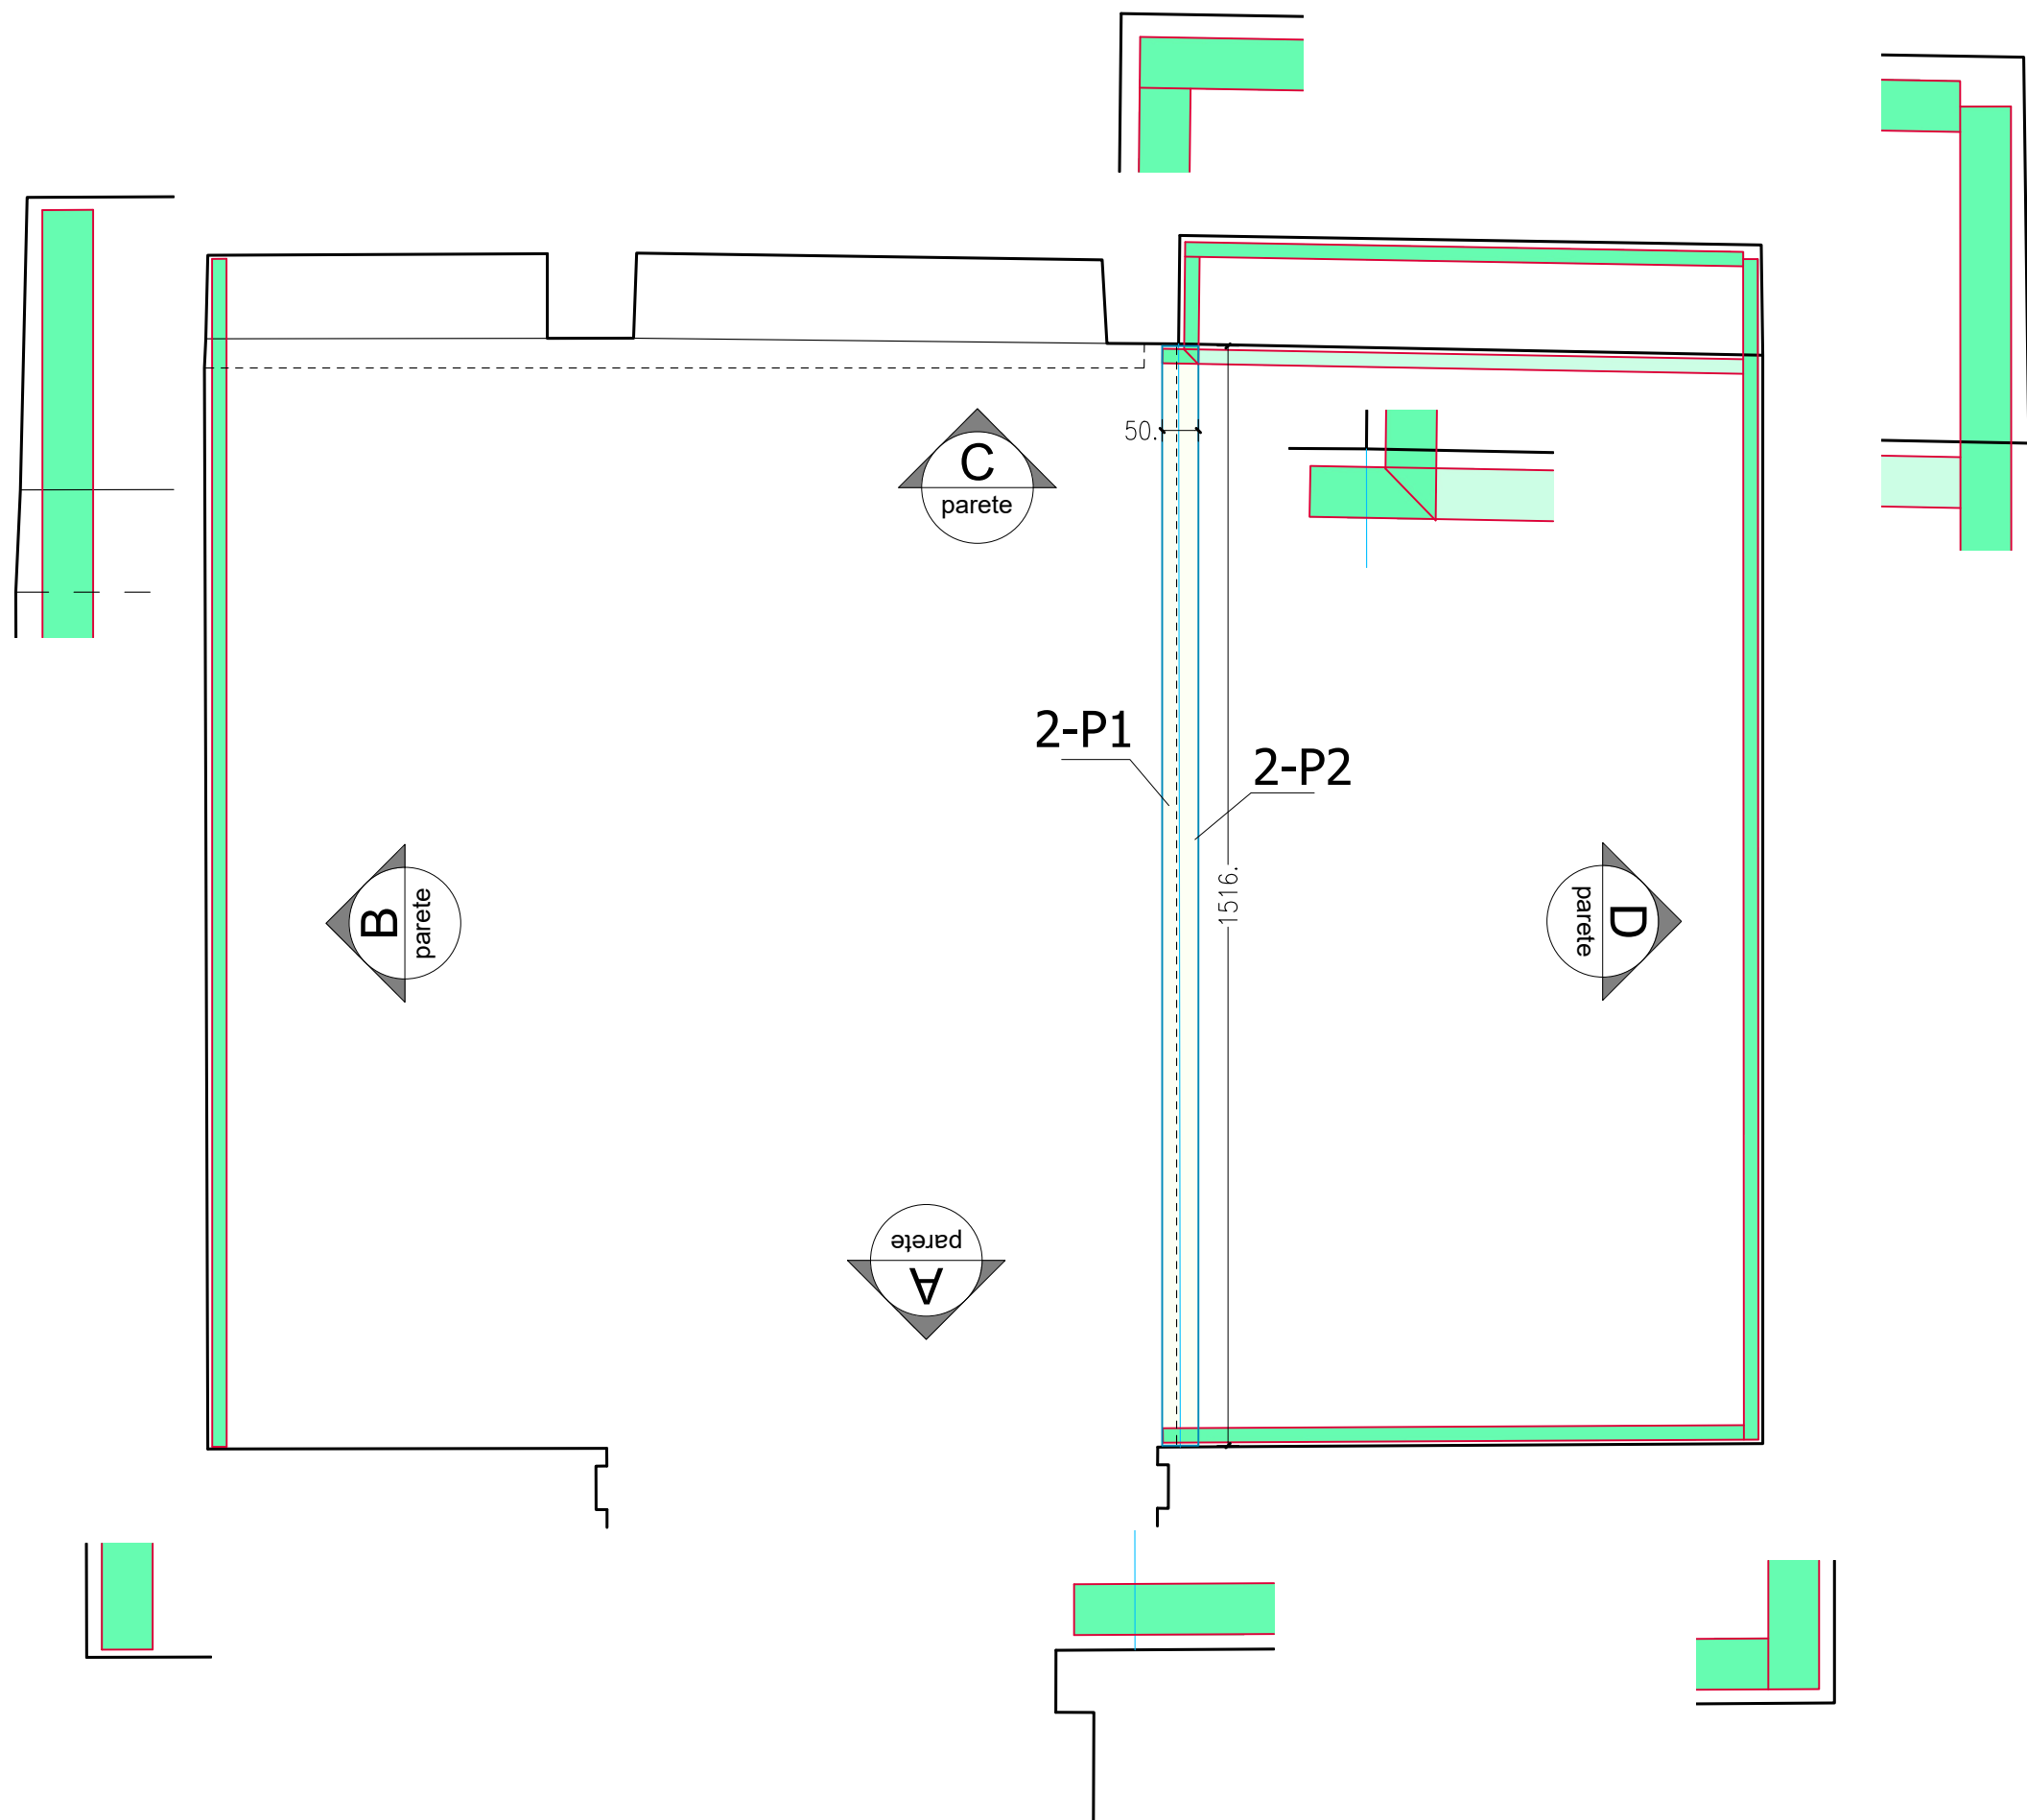

## Bagno doccia REV-01

### MATERIALE

pavimento:	travertino al verso - stuccato e levigato
rivestimento:	travertino al verso - stuccato e levigato
rivestimento:	pannello a macchia aperta doccia

### NOTE:

- calcolati 6 / 7 mm di colla sui rivestimenti

rev-00: 2024.05.14 - rilievo

rev-01: 2024.06.16 - disegno generale bagno

code drawing: bagno-doccia\_rev-01

—	muri
—	viste
—	pavimento viste
—	rivestimento sezioni
—	rivestimento viste
●	testa \ costa viste
△ 45° ×	testa \ costa 45°
- - -	alzate
—	grezzo
—	impianti
—	sanitari
—	vetri

GRADINO DOCCIA ASSEMBLATO

Esploso nicchia

Sezione nicchia

parete C

parete D

parete D