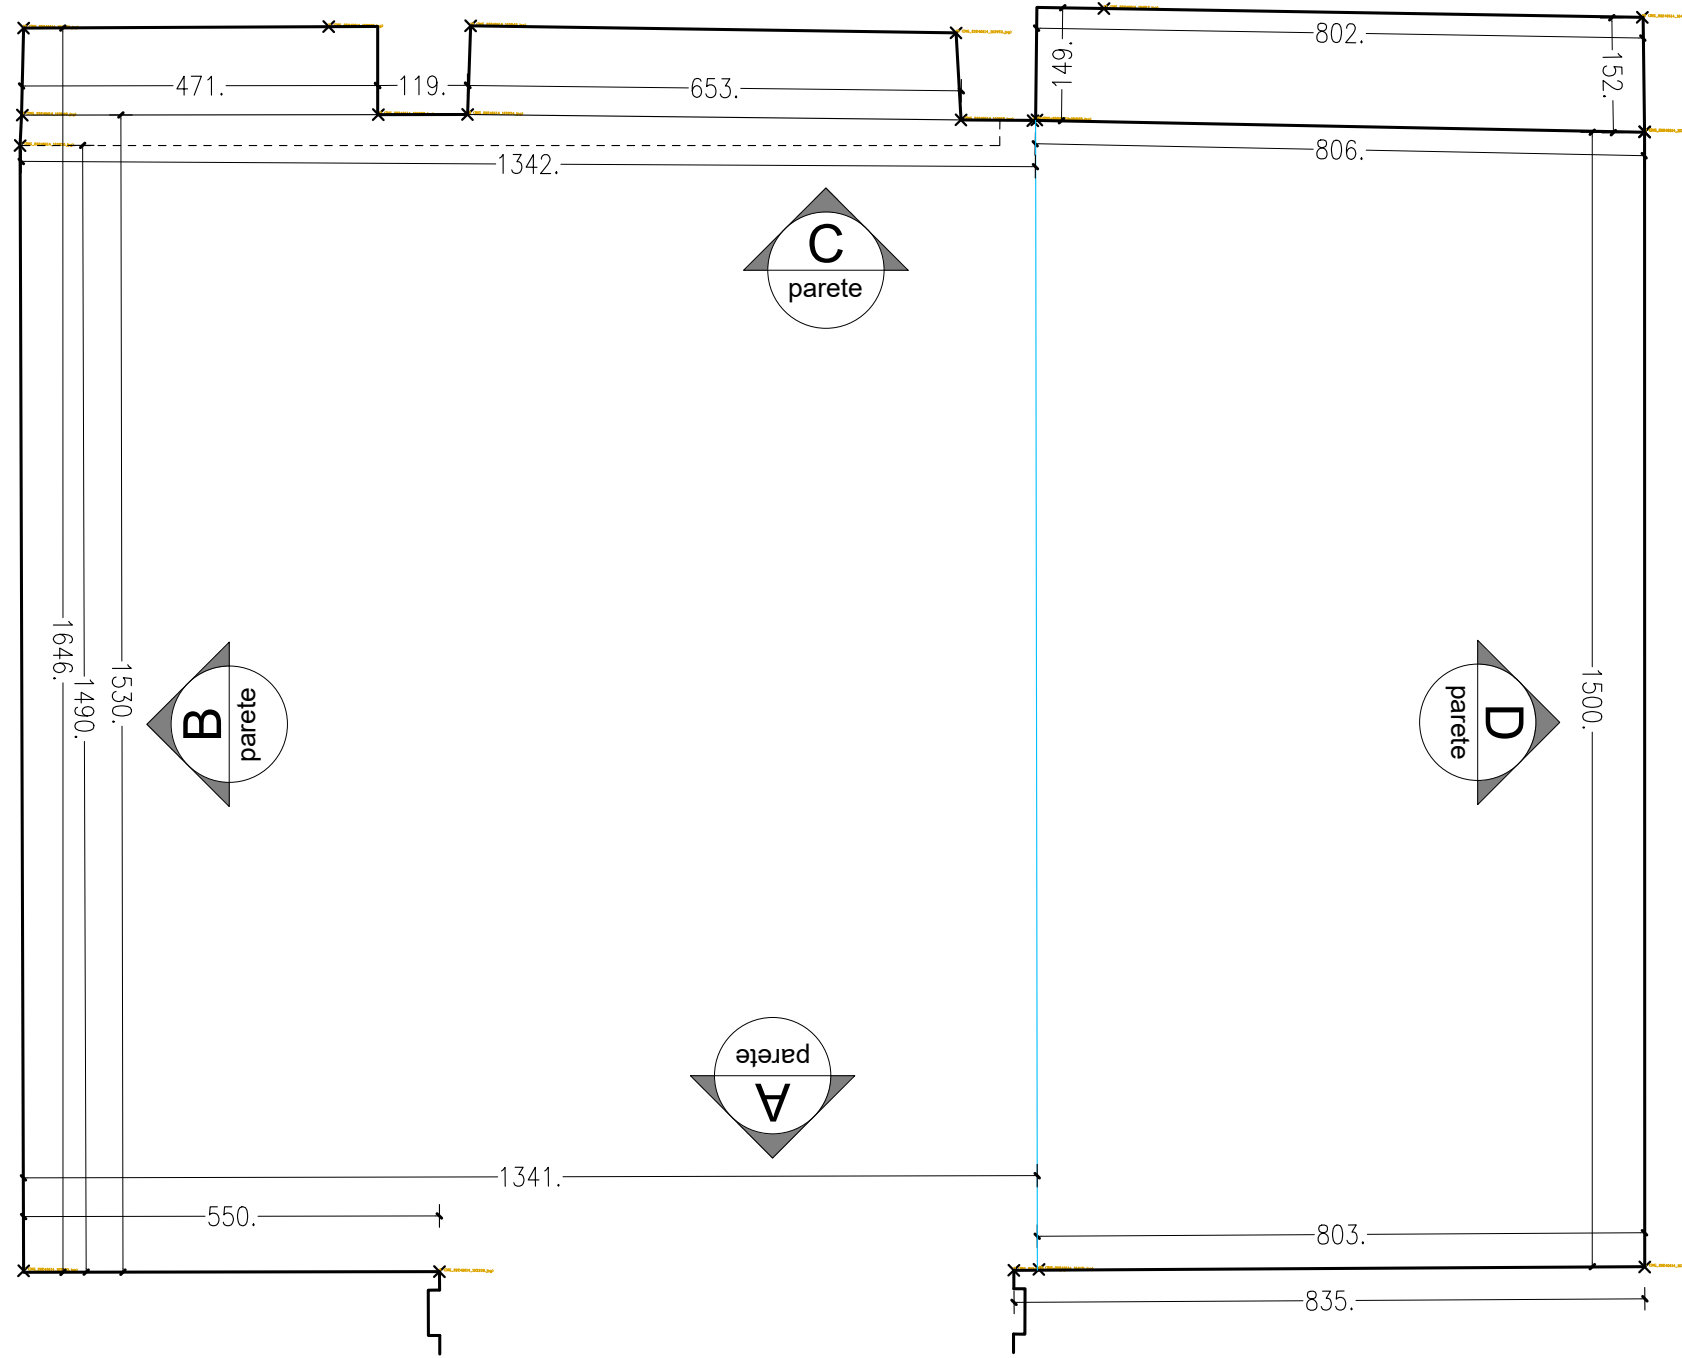

### MATERIALE

pavimento:	travertino al verso - stuccato e levigato
rivestimento:	travertino al verso - stuccato e levigato
rivestimento:	pannello a macchia aperta doccia

### NOTE:

- calcolati 6 / 7 mm di colla sui rivestimenti

rev-00: 2024.05.14 - rilievo

rev-01: 2024.06.16 - disegno generale bagno

code drawing: bagno-doccia\_rev-01

—	muri
—	viste
—	pavimento viste
—	rivestimento sezioni
—	rivestimento viste
●	testa \ costa viste
△ 45° ×	testa \ costa 45°
- - -	alzate
—	grezzo
—	impianti
—	sanitari
—	vetri

GRADINO DOCCIA ASSEMBLATO

Esploso nicchia

Sezione nicchia

parete C

parete D

parete D