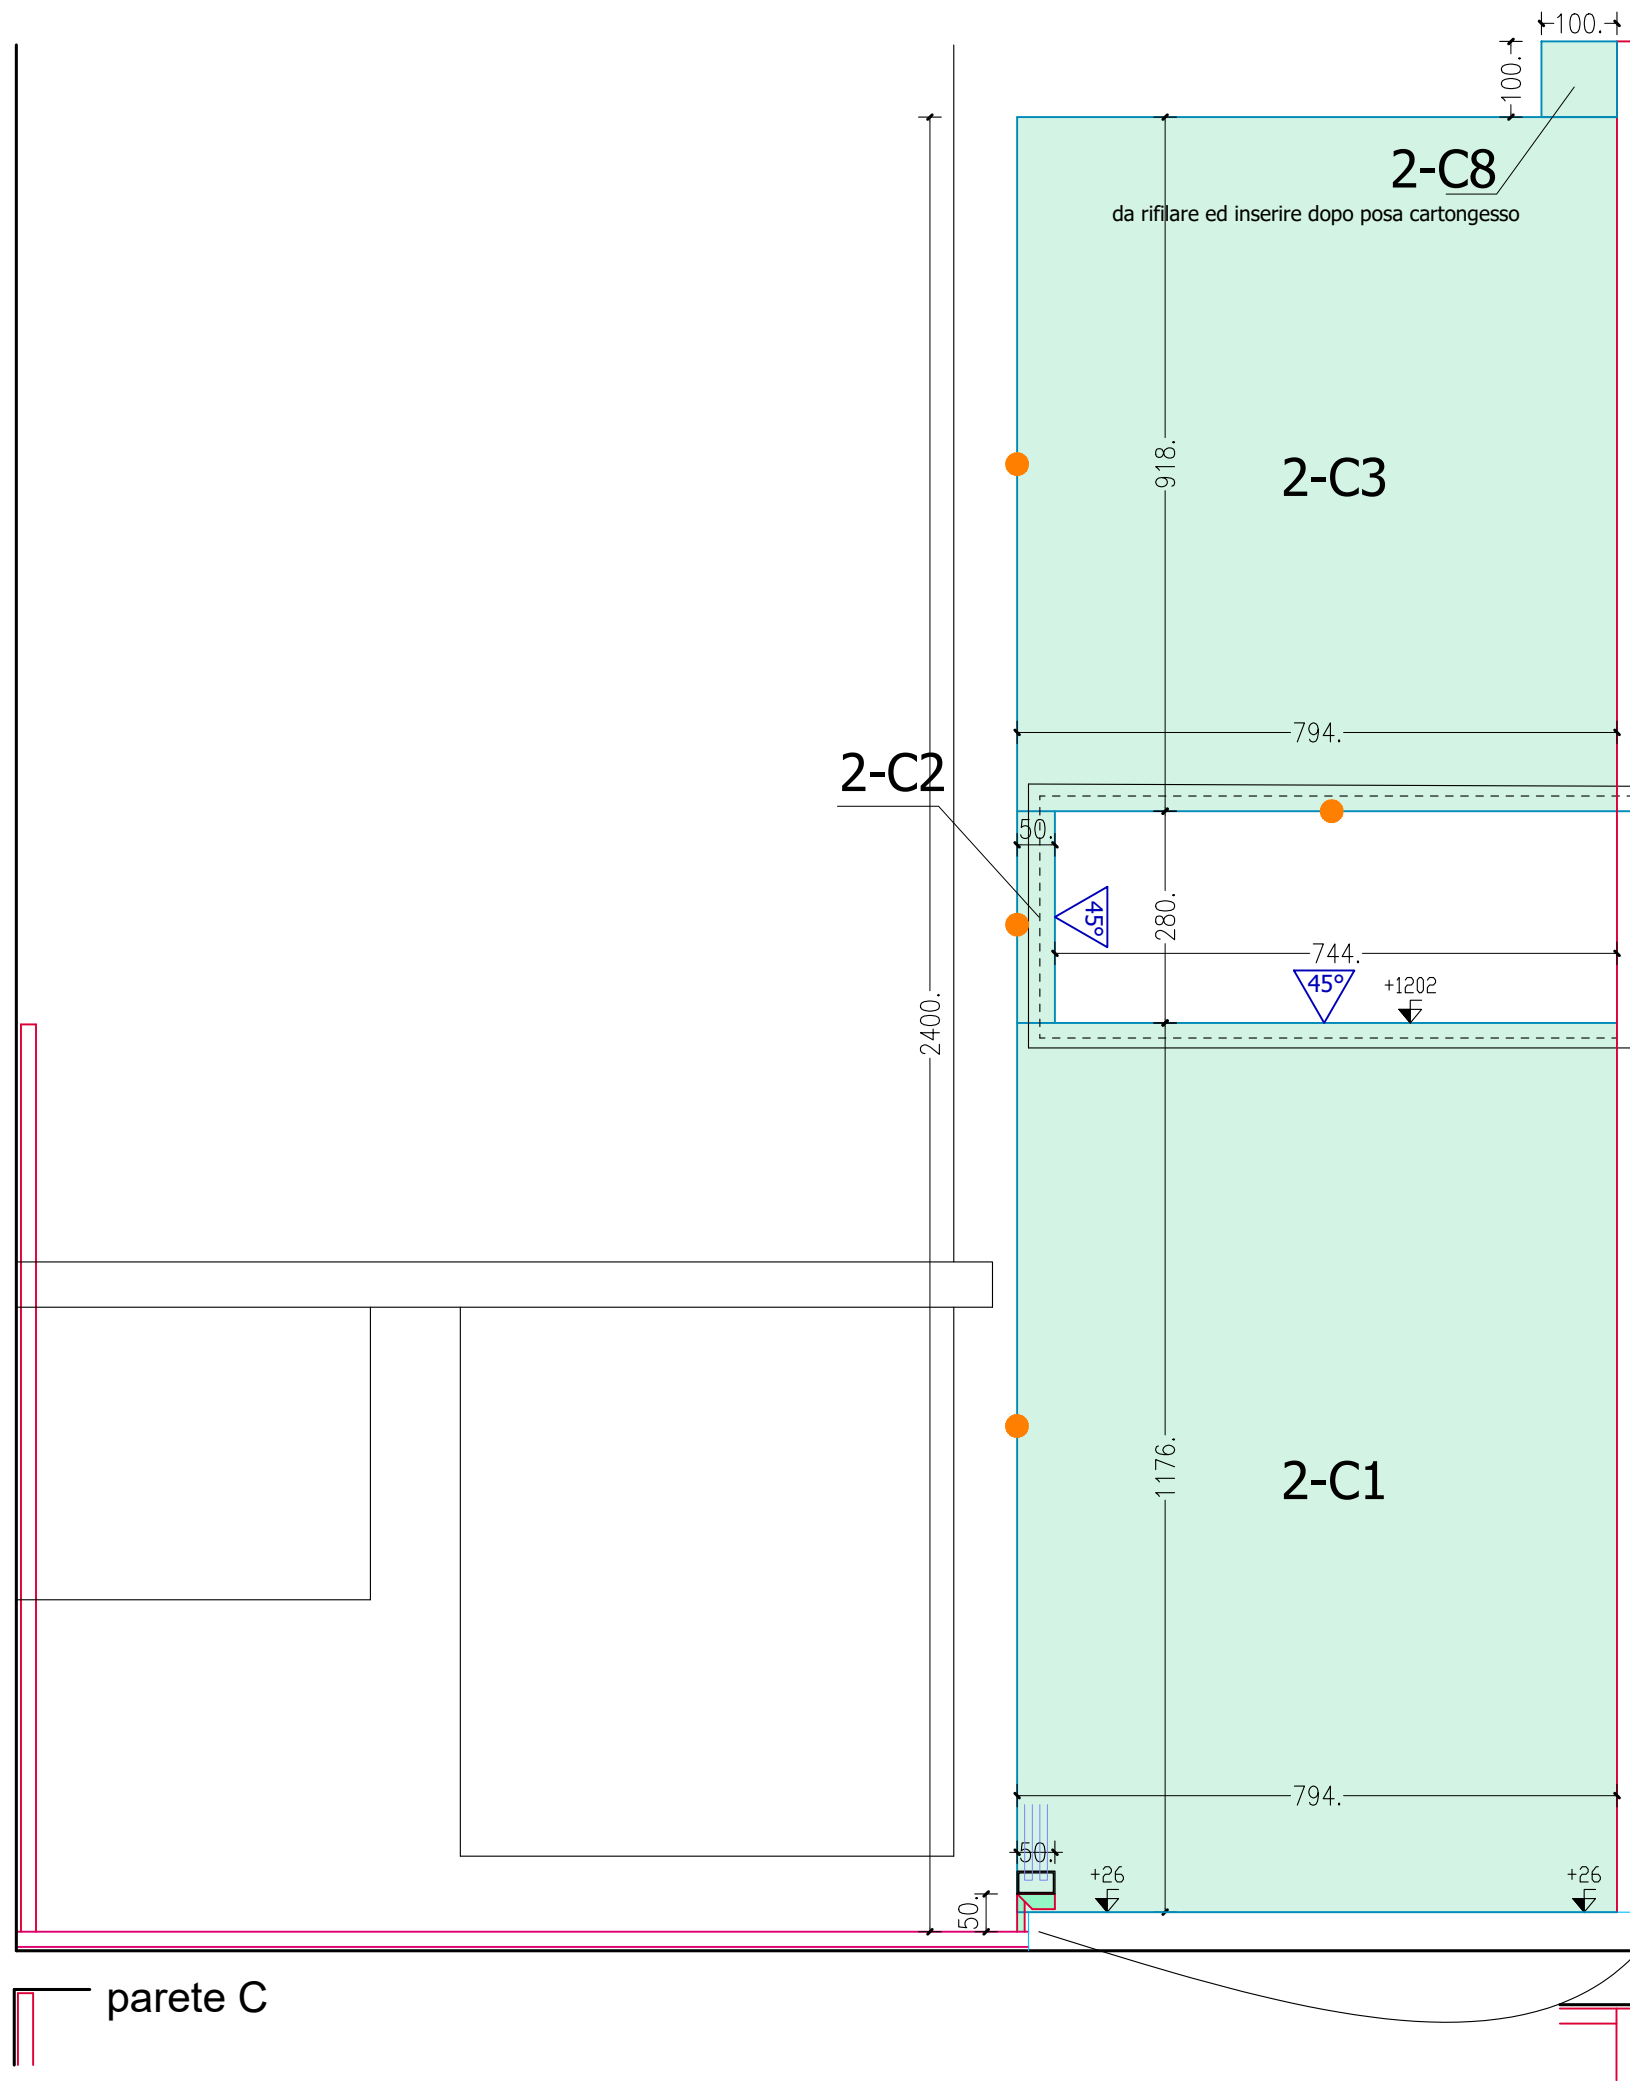

## Bagno doccia REV-01

### MATERIALE

pavimento:	travertino al verso - stuccato e levigato
rivestimento:	travertino al verso - stuccato e levigato
rivestimento:	pannello a macchia aperta doccia

### NOTE:

- calcolati 6 / 7 mm di colla sui rivestimenti

rev-00: 2024.05.14 - rilievo

rev-01: 2024.06.16 - disegno generale bagno

code drawing: bagno-doccia\_rev-01

—	muri
—	viste
—	pavimento viste
—	rivestimento sezioni
—	rivestimento viste
●	testa \ costa viste
△ 45° ×	testa \ costa 45°
- - -	alzate
—	grezzo
—	impianti
—	sanitari
—	vetri

GRADINO DOCCIA ASSEMBLATO

Esploso nicchia

Sezione nicchia

parete C

parete D

parete D