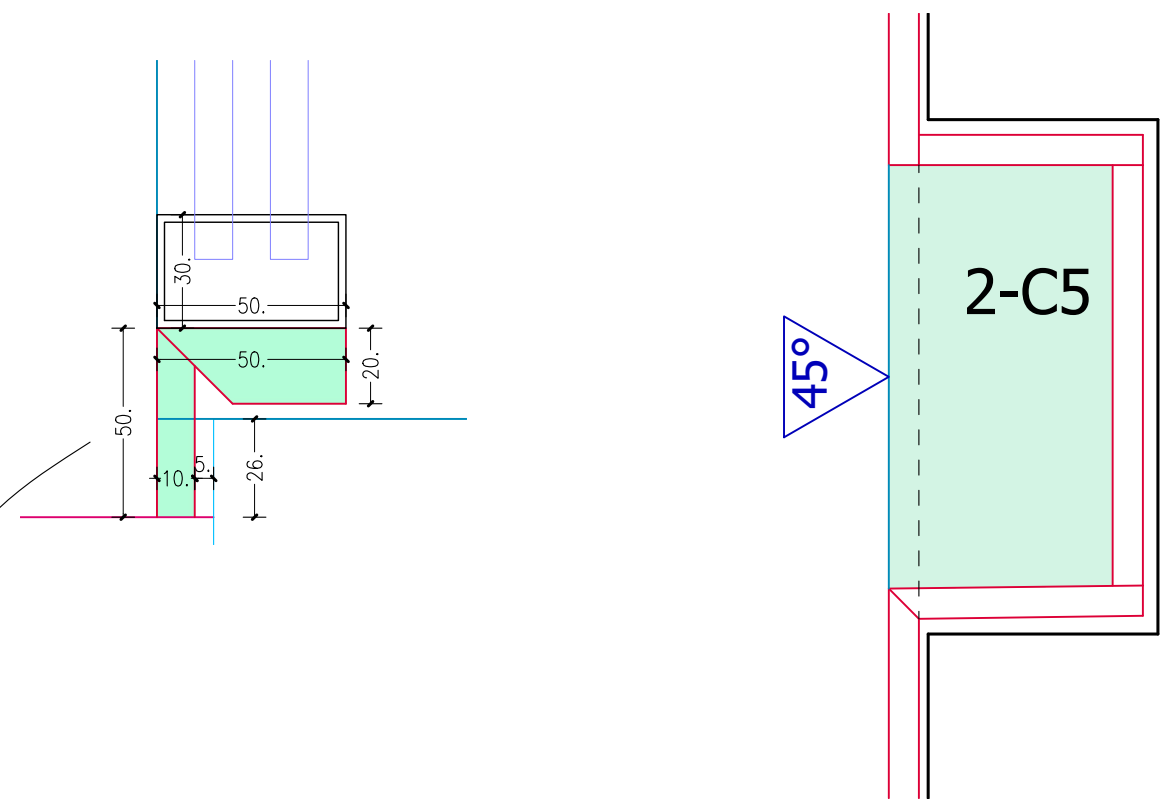

### NOTE:

- calcolati 6 / 7 mm di colla sui rivestimenti

rev-00: 2024.05.14 - rilievo

rev-01: 2024.06.16 - disegno generale bagno

code drawing: bagno-doccia\_rev-01

—	muri
—	viste
—	pavimento viste
—	rivestimento sezioni
—	rivestimento viste
●	testa \ costa viste
△ 45° ×	testa \ costa 45°
- - -	alzate
—	grezzo
—	impianti
—	sanitari
—	vetri

GRADINO DOCCIA ASSEMBLATO

Esploso nicchia

Sezione nicchia

parete C

parete D

parete D