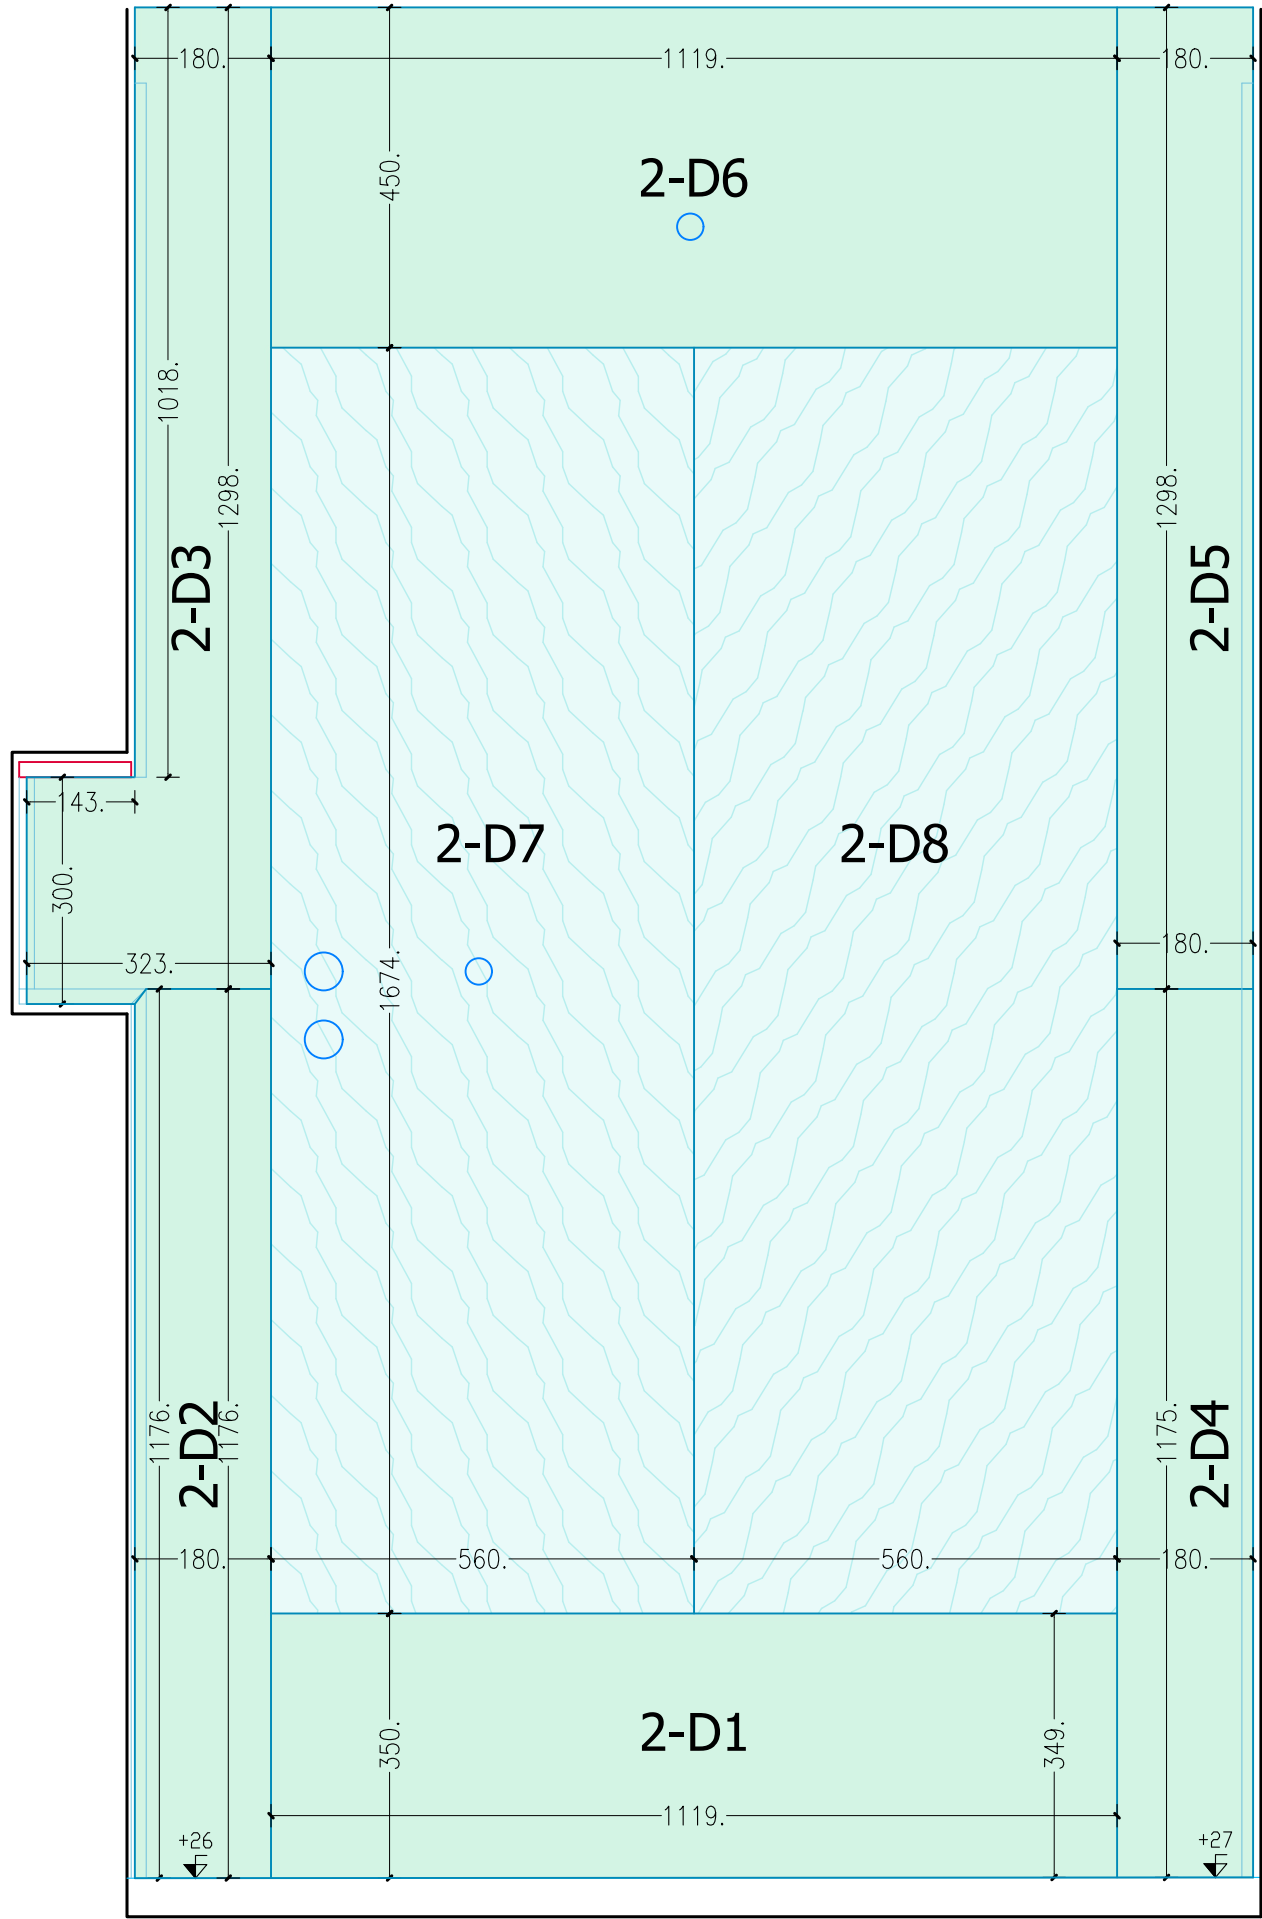

## Bagno doccia REV-01

### MATERIALE

pavimento:	travertino al verso - stuccato e levigato
rivestimento:	travertino al verso - stuccato e levigato
rivestimento:	pannello a macchia aperta doccia

### NOTE:

- calcolati 6 / 7 mm di colla sui rivestimenti

rev-00: 2024.05.14 - rilievo

rev-01: 2024.06.16 - disegno generale bagno

code drawing: bagno-doccia\_rev-01

—	muri
—	viste
—	pavimento viste
—	rivestimento sezioni
—	rivestimento viste
●	testa \ costa viste
△ 45° ×	testa \ costa 45°
- - -	alzate
—	grezzo
—	impianti
—	sanitari
—	vetri

GRADINO DOCCIA ASSEMBLATO

Esploso nicchia

Sezione nicchia

parete C

parete D

parete D